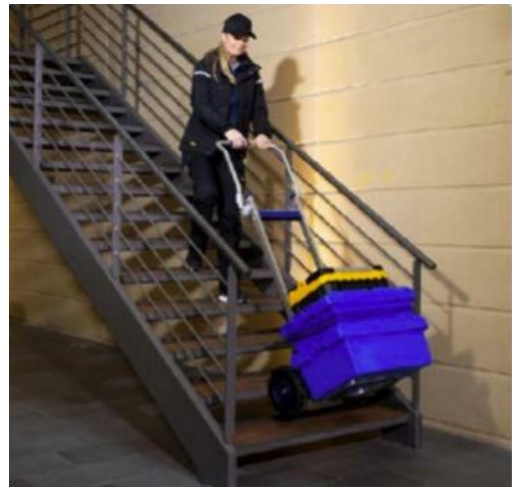

Elektrisk trappevogn/sækkevogn

Elektrisk trappevogn/sækkevogn, velegnet til at køre på trapper.

Har du et job, hvor du ofte skal transportere tunge emner op og ned ad trapper? Så kender du højest sandsynligt til de akavede arbejdsstillinger, det store pres – særligt for den der går nederst – og frygten for at misse et trin eller tabe genstanden.

Denne elektriske trappevogn/sækkevogn hjælper med til, at løse dette problem.

Håndtaget kan klappes ned, således den fylder mindre.

Med bremse.

Ekstern lader.

Punktérfrie hjul (Ø254 mm (3.00-4)).

Fastspændingsrem medfølger.

Sammenklappelig lasteflade: 40x27 cm

Maks. trindhøjde: 21 cm

Trin pr. opladning: 900-1800 trin

Egenvægt: 22,5 kg

Kapacitet: 170 kg

Batteri: 48 / 8,8 (v/Ah)

Motor: 48V 400W

Lyd: <70 db